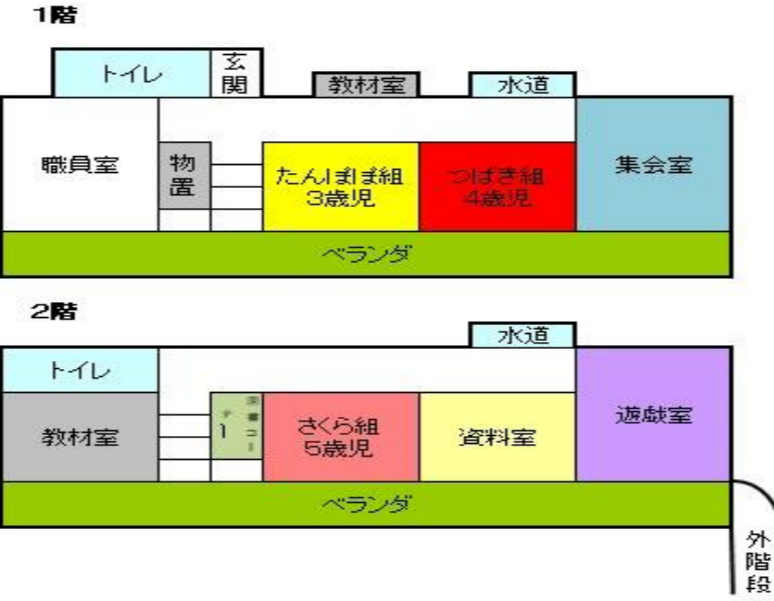

園地・園舎配置略図

- 1 園地面積 2,690㎡
- 2 運動場 1,500㎡
- 3 建物敷地 1,190㎡
- 4 園舎面積 664㎡
 - ・教室3 ・集会室1
 - ・遊戯室1・資料室1
 - ・教材室2 ・トイレ2
 - ・図書コーナー1・物置1

令和5年度

幼稚園要覧

上柴西幼稚園の歌

作詞 昭和58年度PTA
作曲 渋谷夕紀子

一 キラキラ輝く おひさまが
やさしく みんなに 声をかける
ヤア おはよう おはよう
お元気ですか ほくのわたしの幼稚園
チュンチュンさえる 雀さん
仲良く みんなに 声かえる
ヤア ランランラン ルンルン
歌いましょうね ほくのわたしの幼稚園
ツンツン椿の お花さん
笑って みんなに 声かえる
ヤア 遊ぼう 遊ぼう
輪になって ほくのわたしの幼稚園
ニコニコ明るい お友達
明日に 向かって 声かける
ヤア はばたけ はばたけ
みんなの 上柴西幼稚園
はばたけ はばたけ
みんなの 上柴西幼稚園