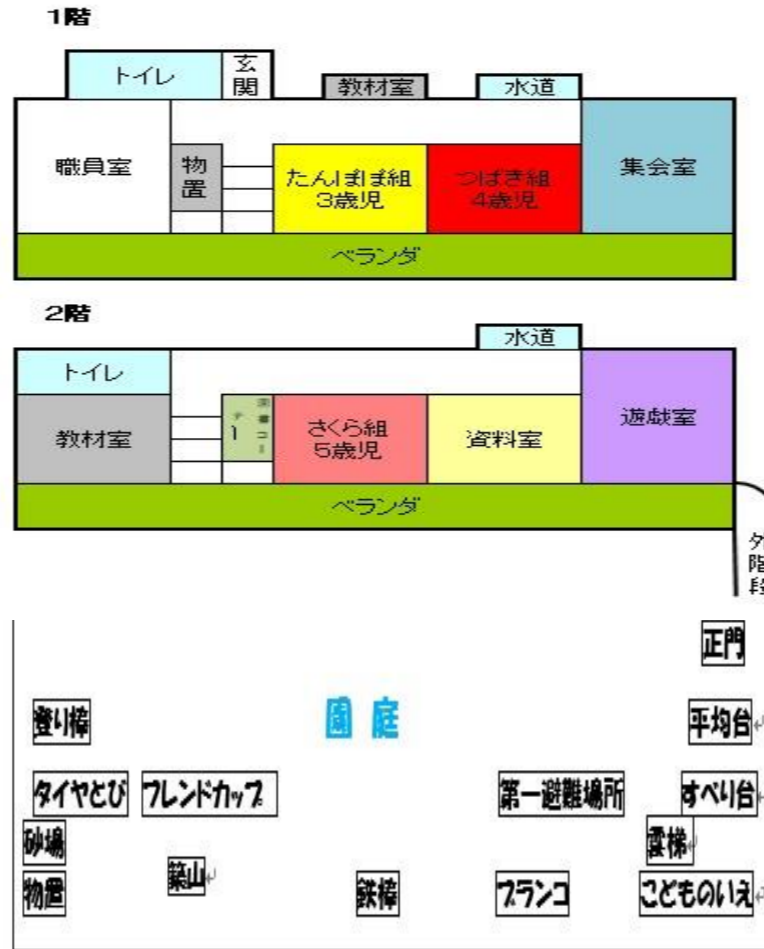

# 主な年間行事

- 4月 始業式・入園式・PTA総会
  - 5月 春の遠足(徒歩)・家庭訪問
  - 6月 水遊び・保育参観日・じゃがいも掘り体験
  - 7月 七夕まつり・夏祭り・1学期終業式
  - 9月 2学期始業式・運動会
  - 10月 親子バス遠足・園児募集  
さつまいも掘り体験
  - 11月 保育参観・個人面談・勤労感謝訪問
  - 12月 生活発表会・クリスマス会・2学期終業式
  - 1月 3学期始業式
  - 2月 節分祭  
入園説明会  
保育参観
  - 3月 ひなまつり  
5歳児卒園式  
3・4歳児修了式
- \*毎月; ボール遊び  
\*毎週; えいごであそぼう・絵本の貸し出し  
保護者による絵本の読み聞かせ

# 園地・園舎配置略図

- 1 園地面積 2,690㎡
- 2 運動場 1,500㎡
- 3 建物敷地 1,190㎡
- 4 園舎面積 664㎡

- ・教室3 ・集会室1
- ・遊戯室1 ・資料室1
- ・教材室2 ・トイレ2
- ・図書コーナー1 ・物置1

令和6年度

# 幼稚園要覧