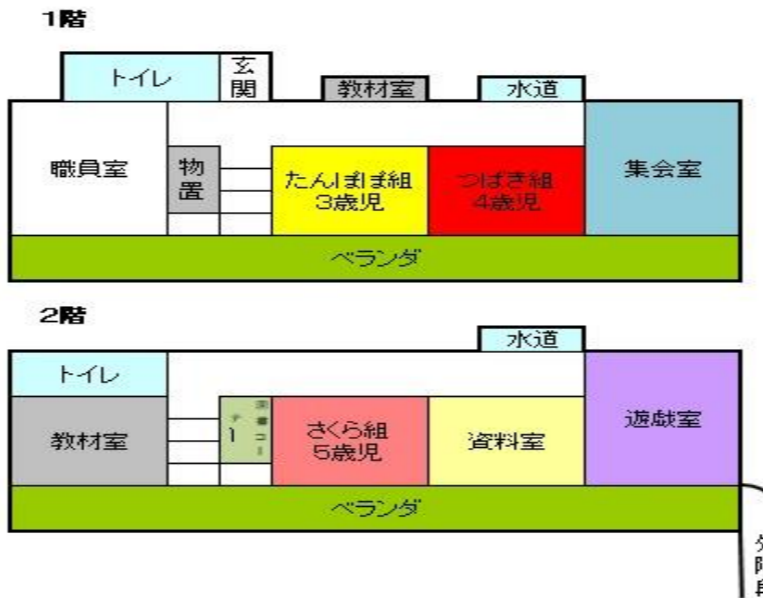

園地・園舎配置略図

- 1 園地面積 2,690㎡
- 2 運動場 1,500㎡
- 3 建物敷地 1,190㎡
- 4 園舎面積 664㎡
 - ・教室3 ・集会室1
 - ・遊戯室1・資料室1
 - ・教材室2 ・トイレ2
 - ・図書コーナー1・物置1

令和4年度

幼稚園要覧

上柴西幼稚園の歌

作詞 昭和58年度PTA
作曲 渋谷夕紀子

一 キラキラ輝く おひさまが
やさしく みんなに 声をかける
ヤア おはよう おはよう
お元気ですか ほくのわたしの幼稚園
チュンチュンさえるさえる 雀さん
仲良く みんなに 声かえる
ヤア ランランラン ルンルン
歌いましょうね ほくのわたしの幼稚園